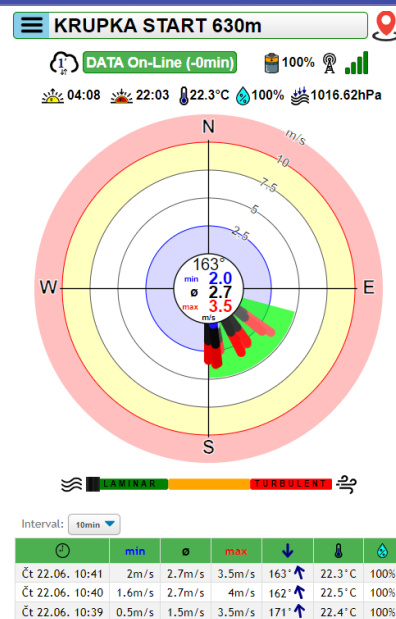

# Meteostanice NB-LTE (IoT)

## Kompletní ostrovní systém meteostanice

- **kompletní sestava meteostanice**
- měření rychlosti a směru větru
- měření teploty, vlhkosti, tlaku
- data online **každou 1min** na webu
- **kompletně solární provoz + dat.přenos**
- **kompaktní rozměry, velká odolnost**